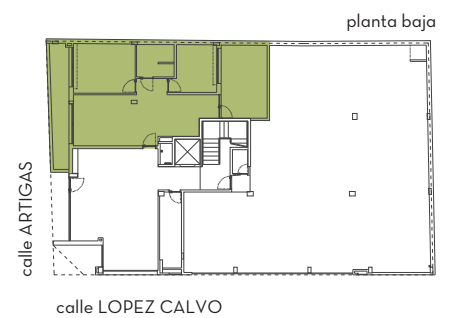

EDIFICIO PONTEVERDE

001

2 DORMITORIOS

Área Propia (c/muros) 67.83 m²

Área Balcón y Tza. SS^o 15.15 m²

Área Total 82.98 m²

1 METRO